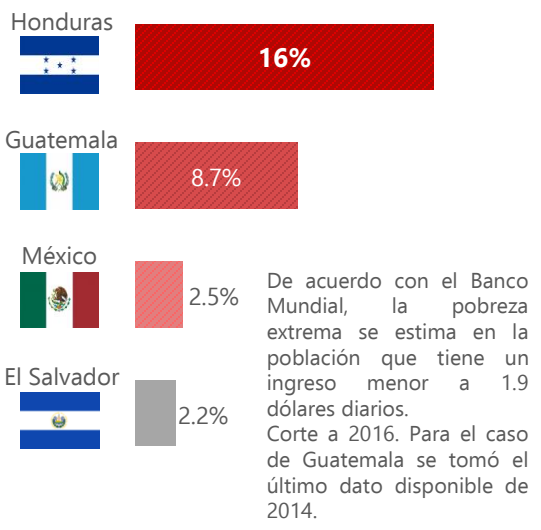

Caravana Migrante Centroamericana

¿De qué huyen?

De acuerdo con una serie de entrevistas realizada por la BBC* a miembros de la caravana migrante, la **violencia, pobreza y falta de oportunidades** son las principales razones por lo que estas personas están saliendo de sus países de origen.

"No tenemos miedo a las amenazas de Trump, pero a nuestro país sí que le tenemos miedo".

-  México
129,163,276 hab.
-  Guatemala
16,913,503 hab.
-  Honduras
9,265,067 hab.
-  El Salvador
6,377,853 hab.

Tasa de homicidios intencionales por cada 100,000 habitantes

Porcentaje de niños en edad de cursar la escuela primaria que no asisten

Porcentaje de la población que vive con menos de 1.9 dólares diarios

PIB per cápita (calculado en dólares a precios actuales)

Los primeros grupos de la caravana migrante cruzaron la frontera entre Guatemala y Chiapas el 19 de octubre. Algunos ya están llegando a Tijuana y Monterrey; se espera que el resto de los migrantes esté llegando a sus destinos entre el 17 y 30 de noviembre.