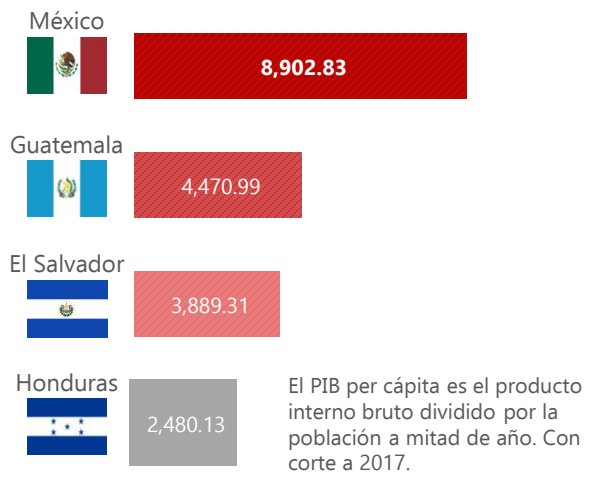

"No tenemos miedo a las amenazas de Trump, pero a nuestro país sí que le tenemos miedo".

-  México
129,163,276 hab.
-  Guatemala
16,913,503 hab.
-  Honduras
9,265,067 hab.
-  El Salvador
6,377,853 hab.

Tasa de homicidios intencionales por cada 100,000 habitantes

Porcentaje de niños en edad de cursar la escuela primaria que no asisten

Porcentaje de la población que vive con menos de 1.9 dólares diarios

PIB per cápita (calculado en dólares a precios actuales)

Los primeros grupos de la caravana migrante cruzaron la frontera entre Guatemala y Chiapas el 19 de octubre. Algunos ya están llegando a Tijuana y Monterrey; se espera que el resto de los migrantes esté llegando a sus destinos entre el 17 y 30 de noviembre.