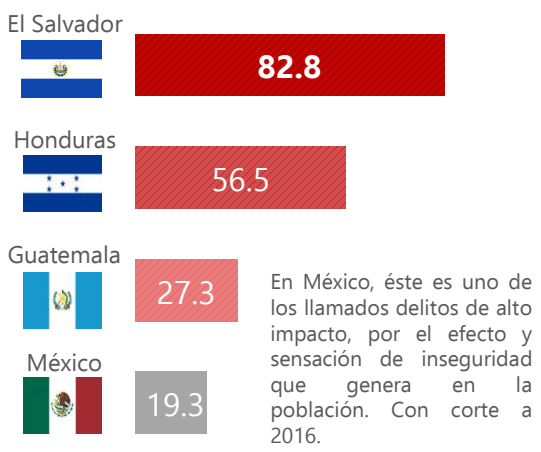

Tasa de homicidios intencionales por cada 100,000 habitantes