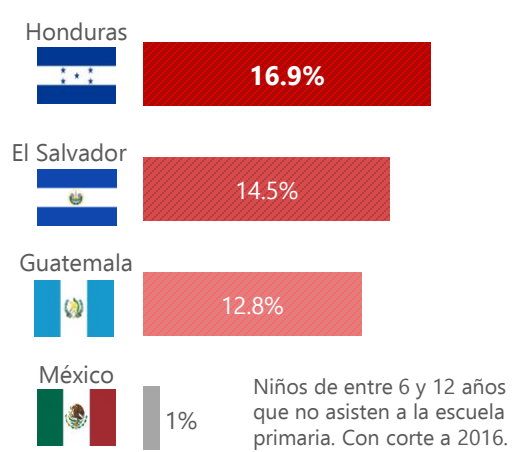

Caravana Migrante Centroamericana

¿De qué huyen?

De acuerdo con una serie de entrevistas realizada por la BBC* a miembros de la caravana migrante, la **violencia, pobreza y falta de oportunidades** son las principales razones por lo que estas personas están saliendo de sus países de origen.

"No tenemos miedo a las amenazas de Trump, pero a nuestro país sí que le tenemos miedo".

-  México
129,163,276 hab.
-  Guatemala
16,913,503 hab.
-  Honduras
9,265,067 hab.
-  El Salvador
6,377,853 hab.

Tasa de homicidios intencionales por cada 100,000 habitantes

Porcentaje de niños en edad de cursar la escuela primaria que no asisten

Porcentaje de la población que vive con menos de 1.9 dólares diarios

PIB per cápita (calculado en dólares a precios actuales)

Los primeros grupos de la caravana migrante cruzaron la frontera entre Guatemala y Chiapas el 19 de octubre. Algunos ya están llegando a Tijuana y Monterrey; se espera que el resto de los migrantes esté llegando a sus destinos entre el 17 y 30 de noviembre.